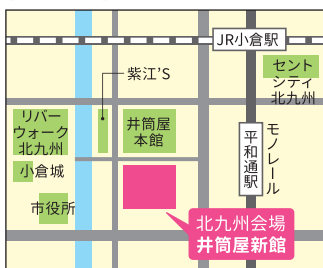

第31回 私学展

北九州会場

「小倉井筒屋新館」
9階パステルホール

(北九州市小倉北区船場町1-1)

入場無料 **8/19(土) 20(日)** 10:00 ~ 17:00

北九州地区17校の私立小学・中学・高校の最新情報を紹介!

各校説明コーナー 制服展示

イベントの詳細な内容はホームページをご確認ください。

【北九州会場】

詳しい内容は
こちらから!

【福岡県私学協会HP】

【参加校】

折尾愛真中学校、折尾愛真高等学校、希望が丘高等学校、九州国際大学付属高等学校、九州国際大学付属中学校、仰星学園高等学校、敬愛小学校、敬愛中学校、敬愛高等学校、慶成高等学校、高稜高等学校、真颯館高等学校、自由ヶ丘高等学校、西南女学院高等学校、西南女学院中学校、星琳高等学校、常磐高等学校、東筑紫学園高等学校、照曜館中学校、豊国学園高等学校、美萩野女子高等学校、明治学園小学校、明治学園中学高等学校、小倉日新館中学校